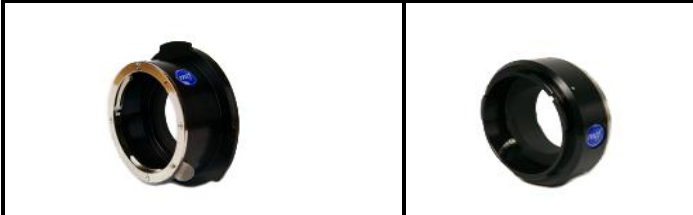

ACEBIL JAPAN 株式会社 MTF価格表

MTFレンズアダプターは、様々なレンズ・カメラ間のマウント変換を可能にする、豊富なラインナップを揃えた注目の製品。英国生まれのMTFレンズアダプターは、優れたデザイン性、堅牢な素材、卓越した製作技術、そしてCNC(コンピュータ数値制御)テクノロジーにより、丹念にビルドされています。

Product Name	Reference	Price
Arri Bayonet to C Mount Adaptor	MTABCM	¥132,000
Arri Bayonet to Micro 4/3 Adaptor	MTABM43	¥132,000
Arri Bayonet to PL Adaptor	MTABPL	¥83,000
Arri Bayonet to Sony E Mount Adaptor	MTABSEM	¥132,000
Arri PL to C Mount Adaptor	MTPLCM	¥103,000
Arri PL to Canon M Mount Adaptor	MTPLCMM	¥103,000
Arri PL to Micro 4/3 Adaptor	MTPLM43	¥103,000
Arri PL to Sony E Mount Adaptor	MTPLSEM	¥103,000
Arri PL to Sony EX3 Adaptor	MTPLEX3	¥95,000

Product Name	Reference	Price
Canon EF to AJA CION Adaptor	MTCANEFICIO	¥90,000
Canon EF to Micro 4/3 Adaptor	MTCANEFM43	¥70,000
Canon EF to Sony E Mount Adaptor	MTCANEFSEM	¥70,000
Canon EF to Sony EX3 Adaptor	MTCANEFEX3	¥60,000
Canon EF to Sony FZ Adaptor	MTCANEFZ	¥82,000
Canon FD to AJA CION Adaptor	MTCANFDICIO	¥122,000
Canon FD to C Mount Adaptor	MTCANFDICM	¥70,000
Canon FD to Canon M Mount Adaptor	MTCANFDCMM	¥70,000
Canon FD to Canon XL Adaptor	MTCANFDXL	¥55,000
Canon FD to Micro 4/3 Adaptor	MTCANFDM43	¥70,000
Canon FD to Sony E Mount Adaptor	MTCANFDSEM	¥70,000
Canon FD to Sony EX3 Adaptor	MTCANFDX3	¥70,000
Canon FD to Sony FZ Adaptor	MTCANFDFZ	¥82,000